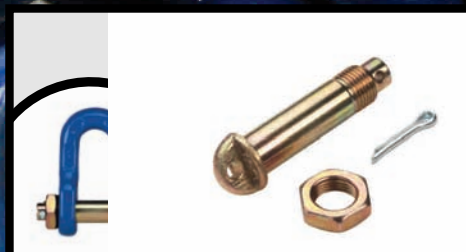

Juego de pasador roscado, tuerca y pasador para grillete

Medida comercial	Referencia	Embalaje unidades	Peso Aproximado (Kg)
10-XL	PG1010	1	0,13
13-XL	PG1310	1	0,25
16-XL	PG1610	1	0,36